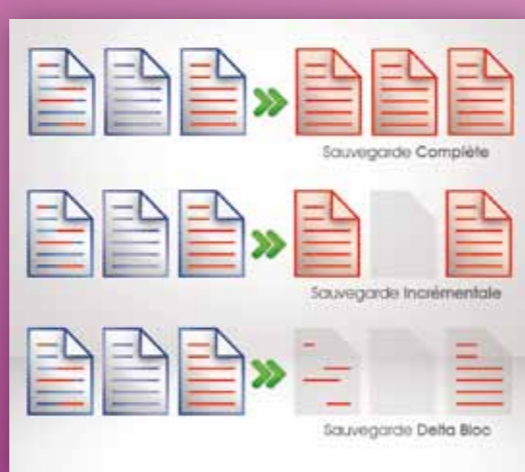

FOCUS

Le mode « Delta Bloc »

Pour une sauvegarde encore plus rapide et une réduction considérable des fenêtres de sauvegarde, Backup Entreprise a été enrichi de la technologie Delta Bloc.

- ➔ Seule la première sauvegarde est complète. Ensuite le Delta Bloc optimise TOUTES les sauvegardes suivantes.
- ➔ Alors qu'une sauvegarde incrémentale traditionnelle sauvegarde complètement les fichiers modifiés depuis la dernière sauvegarde...
- ➔ ... le Delta Bloc optimise la bande passante en n'envoyant que les blocs (32ko) qui ont été réellement modifiés